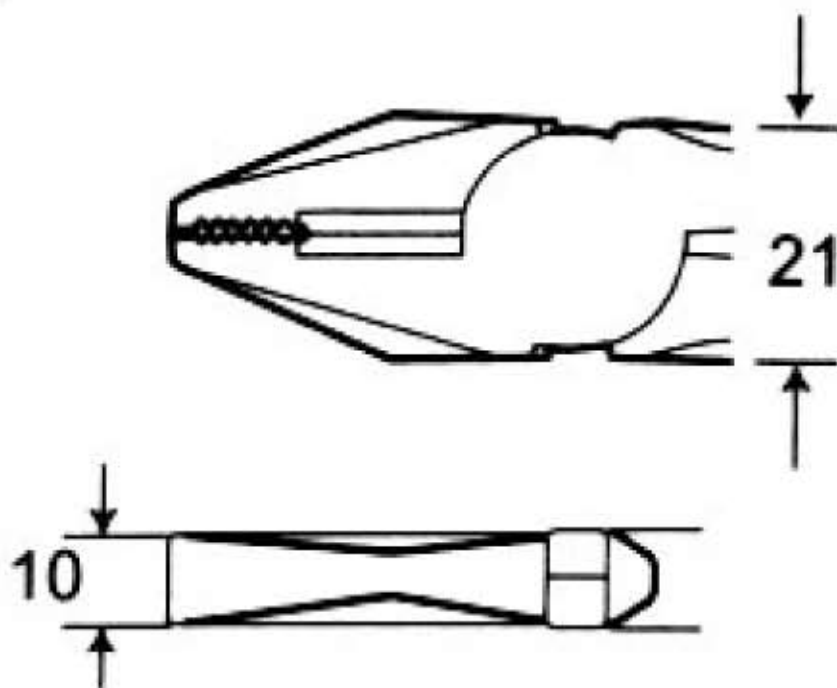

Ηλεκτρολογικά εργαλεία γενικής χρήσης
Κατασκευασμένοι από σφυρήλατο χάλυβα
Σκληρυμένες κοπτικές επιφάνειες
Εργαλείο ευρείας χρήσεως

1PK-052DS Πένσα μικρή 165mm

Pro'sKit®

Συσκευασία
BLISTER

RoHS compliant
2002/95/EC