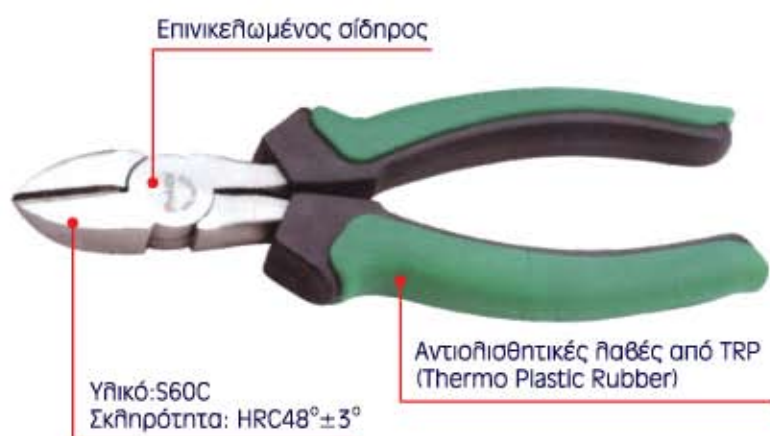

Ηλεκτρολογικά εργαλεία γενικής χρήσης
Κατασκευασμένοι από σφυρήλατο χάλυβα
Σκληρυμένες κοπτικές επιφάνειες
Εργαλείο ευρείας χρήσεως

1PK-052DS Πένσα μικρή 165mm

Pro'sKit®

Συσκευασία
BLISTER

RoHS compliant
2002/95/EC