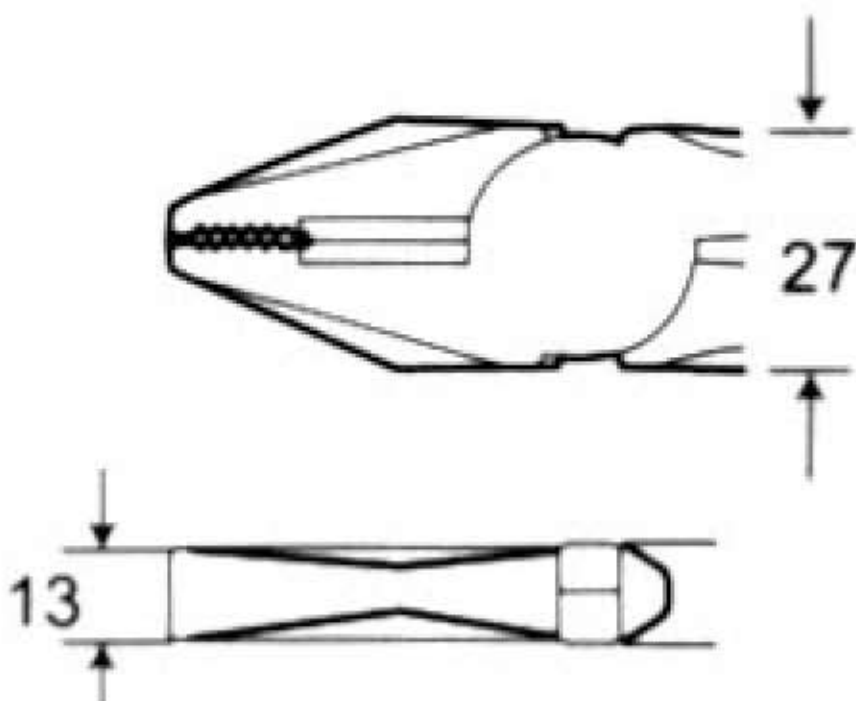

Ηλεκτρολογικά εργαλεία γενικής χρήσης
Κατασκευασμένοι από σφυρήλατο χάλυβα
Σκληρυμένες κοπτικές επιφάνειες
Εργαλείο ευρείας χρήσεως

1PK-051DS Πένσα μεγάλη 200mm

Pro'sKit®

Συσκευασία
BLISTER

RoHS compliant
2002/95/EC