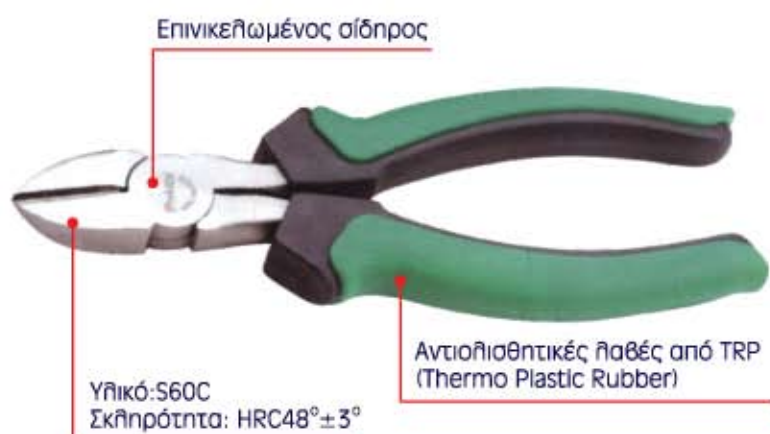

Ηλεκτρολογικά εργαλεία γενικής χρήσης
Κατασκευασμένοι από σφυρήλατο χάλυβα
Σκληρυμένες κοπτικές επιφάνειες
Εργαλείο ευρείας χρήσεως

1PK-051DS Πένσα μεγάλη 200mm

Pro'sKit®

Συσκευασία
BLISTER

RoHS compliant
2002/95/EC