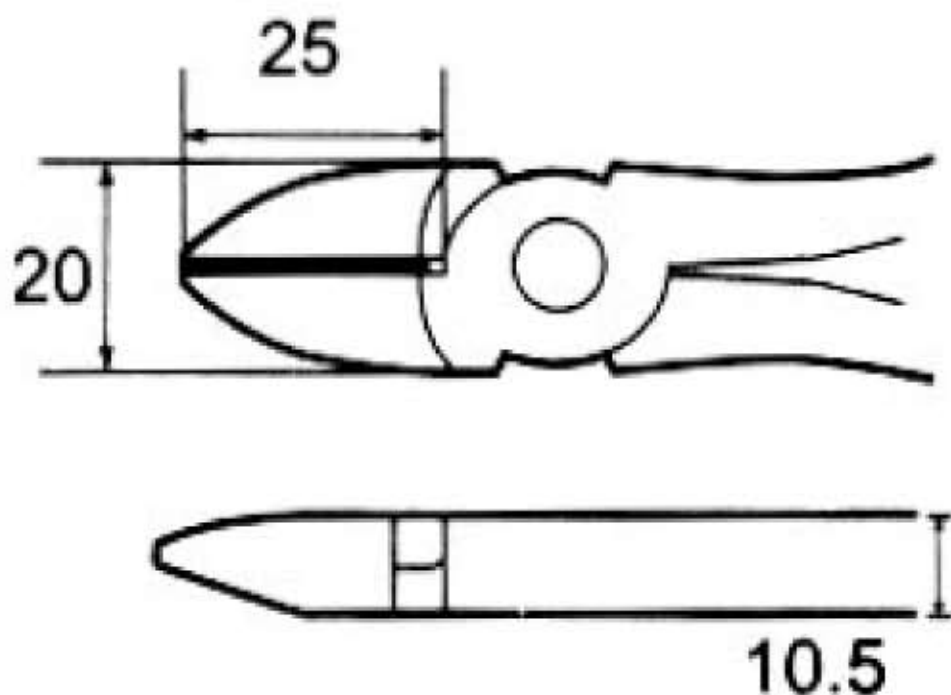

Ηλεκτρολογικά εργαλεία γενικής χρήσης
Κατασκευασμένοι από σφυρήλατο χάλυβα
Σκληρυμένες κοπτικές επιφάνειες
Εργαλείο ευρείας χρήσεως

1PK-067DS Κόφτης μεγάλος 165mm

Pro'sKit®

Συσκευασία
BLISTER