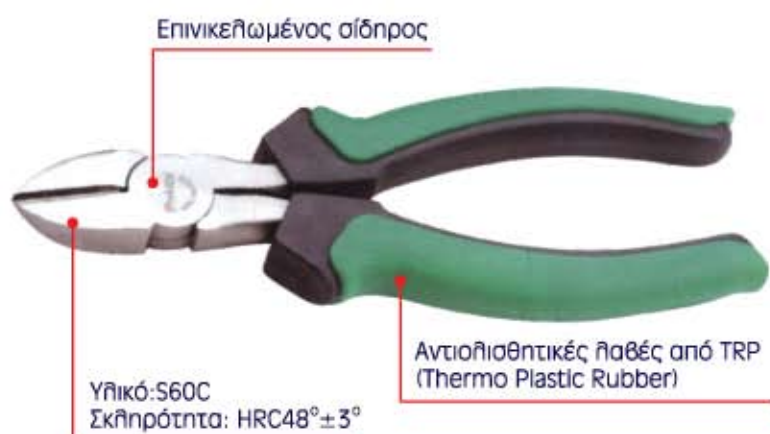

Ηλεκτρολογικά εργαλεία γενικής χρήσης
Κατασκευασμένοι από σφυρήλατο χάλυβα
Σκληρυμένες κοπτικές επιφάνειες
Εργαλείο ευρείας χρήσεως

1PK-067DS Κόφτης μεγάλος 165mm

Pro'sKit®

Συσκευασία
BLISTER