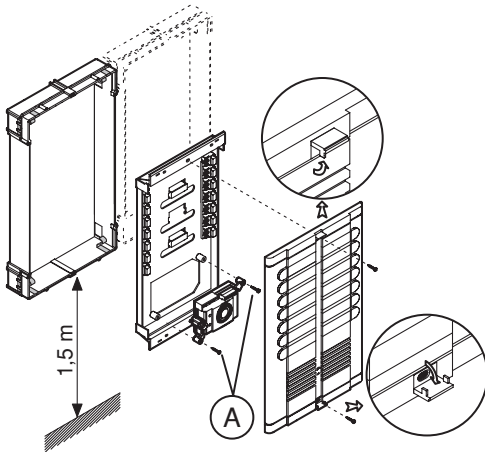

PULSANTIERA CITOFONICA
DOOR PHONE PANEL
CLAVIER D'INTERPHONE
TECLADO INTERFÓNICO
TASTENFELD FÜR SPRECHANLAGEN

PULSANTIERA VIDEOCITOFONICA
VIDEO DOOR PHONE PANEL
CLAVIER DE VIDÉOPHONE
TECLADO VIDEOINTERFÓNICO
TASTENFELD FÜR VIDEOANLAGEN

Mod. 725 - 625