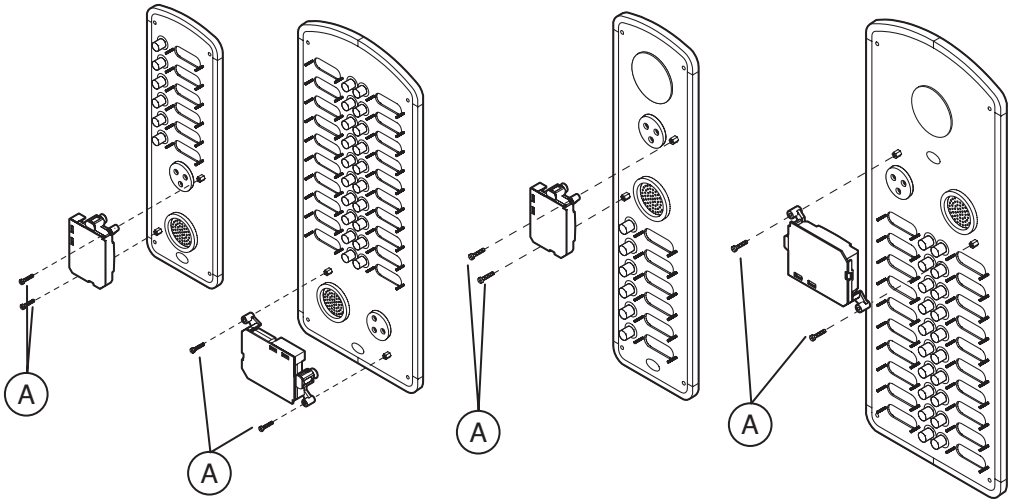

Mod. Domus-Aura