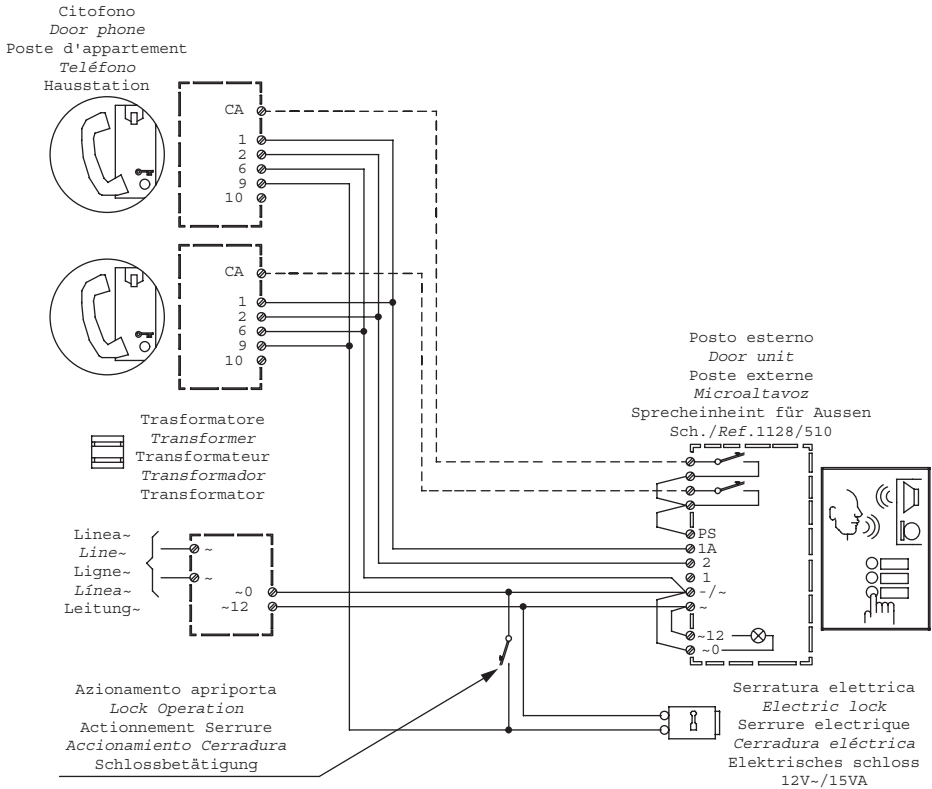

SCHEMA DI COLLEGAMENTO POSTO ESTERNO Sch. 1128/510
WIRING DIAGRAM FOR DOOR UNIT Ref. 1128/510
SCHEMA D'INSTALLATION POSTE EXTERNE Réf. 1128/510
ESQUEMAS DE CONEXION MICROALTAVOZ Ref. 1128/510
ANSCHLUßPLAN SPRECHHEINHEIT FÜR AUSSEN BN 1128/510

SC101-0858D