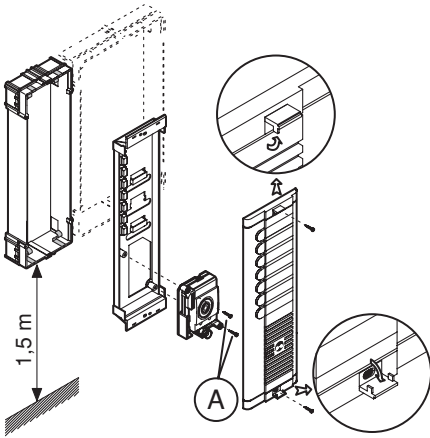

PULSANTIERA CITOFONICA
DOOR PHONE PANEL
CLAVIER D'INTERPHONE
TECLADO INTERFÓNICO
TASTENFELD FÜR SPRECHANLAGEN

PULSANTIERA VIDEOCITOFONICA
VIDEO DOOR PHONE PANEL
CLAVIER DE VIDÉOPHONE
TECLADO VIDEOINTERFÓNICO
TASTENFELD FÜR VIDEOANLAGEN

Mod. 725 - 625