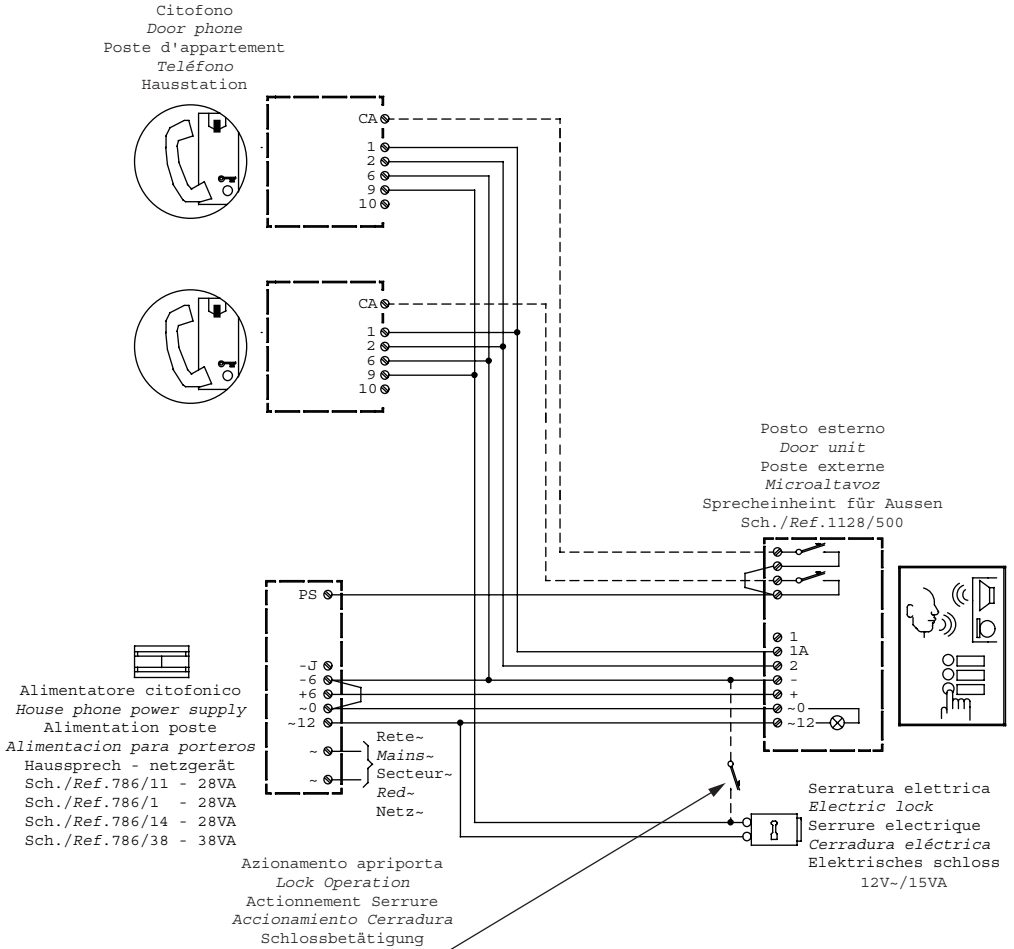

# Mod. Domus-Aura

Mod. smile / Mod. genya

**SCHEMA DI COLLEGAMENTO POSTO ESTERNO Sch. 1128/500**  
**WIRING DIAGRAM FOR DOOR UNIT Ref. 1128/500**  
**SCHEMA D'INSTALLATION POSTE EXTERNE Réf. 1128/500**  
**ESQUEMAS DE CONEXION MICROALTAVOZ Ref. 1128/500**  
**ANSCHLUßPLAN SPRECHHEINHEIT FÜR AUßEN BN 1128/500**

**SC101-1290**

**SCHEMA DI COLLEGAMENTO POSTO ESTERNO Sch. 1128/510**  
**WIRING DIAGRAM FOR DOOR UNIT Ref. 1128/510**  
**SCHEMA D'INSTALLATION POSTE EXTERNE Réf. 1128/510**  
**ESQUEMAS DE CONEXION MICROALTAVOZ Ref. 1128/510**  
**ANSCHLUßPLAN SPRECHHEINHEIT FÜR AUSSEN BN 1128/510**