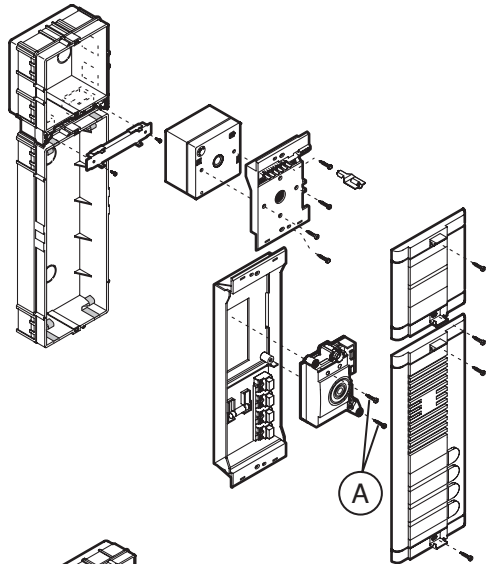

PULSANTIERA CITOFONICA
DOOR PHONE PANEL
CLAVIER D'INTERPHONE
TECLADO INTERFÓNICO
TASTENFELD FÜR SPRECHANLAGEN

PULSANTIERA VIDEOCITOFONICA
VIDEO DOOR PHONE PANEL
CLAVIER DE VIDÉOPHONE
TECLADO VIDEOINTERFÓNICO
TASTENFELD FÜR VIDEOANLAGEN

Mod. 725 - 625