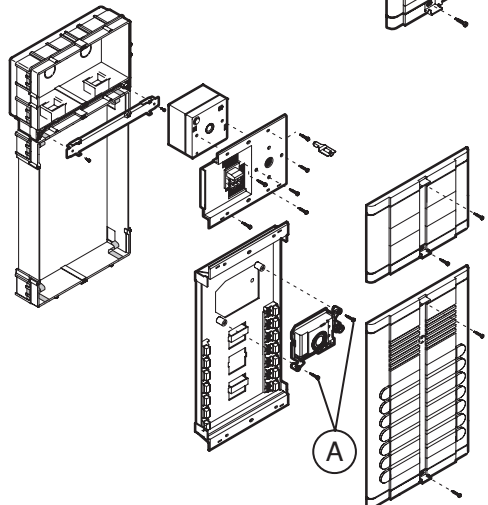

PULSANTIERA CITOFONICA
DOOR PHONE PANEL
CLAVIER D'INTERPHONE
TECLADO INTERFÓNICO
TASTENFELD FÜR SPRECHANLAGEN

PULSANTIERA VIDEOCITOFONICA
VIDEO DOOR PHONE PANEL
CLAVIER DE VIDÉOPHONE
TECLADO VIDEOINTERFÓNICO
TASTENFELD FÜR VIDEOANLAGEN

Mod. 725 - 625