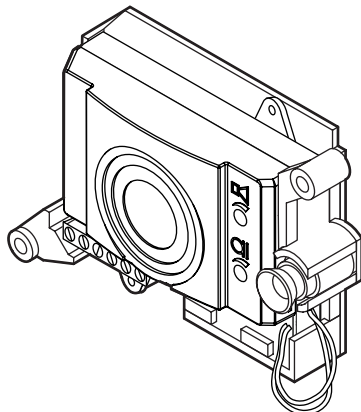

**POSTO ESTERNO PER IMPIANTI 4+N FILI
DOOR UNIT FOR 4+N WIRE SYSTEMS
POSTE EXTERNE POUR INSTALLATIONS 4+N FILS
MICROALTAVOZ PARA SISTEMAS DE 4+N HILOS
AUSSENSTELLE FÜR 4+N-DRÄHTE-ANLAGEN
Sch./Ref. 1128/500**

**POSTO ESTERNO PER IMPIANTI 4+N FILI 12Vca
CON GENERATORE DI NOTA
DOOR UNIT FOR 4+N WIRE 12Vca SYSTEMS
WITH TONE GENERATOR
POSTE EXTERNE POUR INSTALLATIONS 4+N FILS 12Vca
AVEC GÉNÉRATEUR DE TONALITÉ
MICROALTAVOZ PARA SISTEMAS DE 4+N HILOS 12Vca
CON GENERADOR DE NOTA
AUSSENSTELLE FÜR 4+N-DRÄHTE ANLAGEN MIT 12Vca
UND KLINGEL
Sch./Ref. 1128/510**