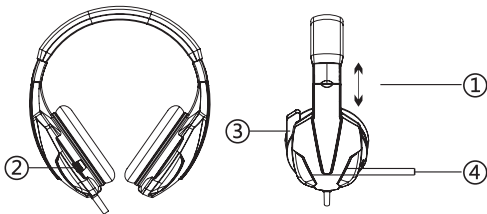

Product Features

- Closed ear cup design for optimal sound isolation and maximum comfort
- Adjustable sound control on headphones for convenience while gaming
- Adjustable headband, with flex casing for best fit
- Red LED light on earphones
- Adjustable microphone, up to 160°, with high sensitivity for clear voice communication

Product overview

1. Adjustable headband
2. Volume control roller +/-
3. Adjustable microphone, up to 160°
4. LED lighting effect