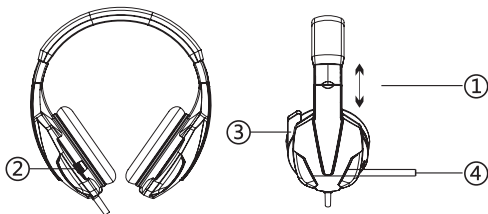

## Επεξήγηση προϊόντος

1. Ρυθμιζόμενο headband
2. Ρυθμιστής έντασης +/-
3. Ρυθμιζόμενο μικρόφωνο, με κλίση ως 160°
4. LED φωτισμός