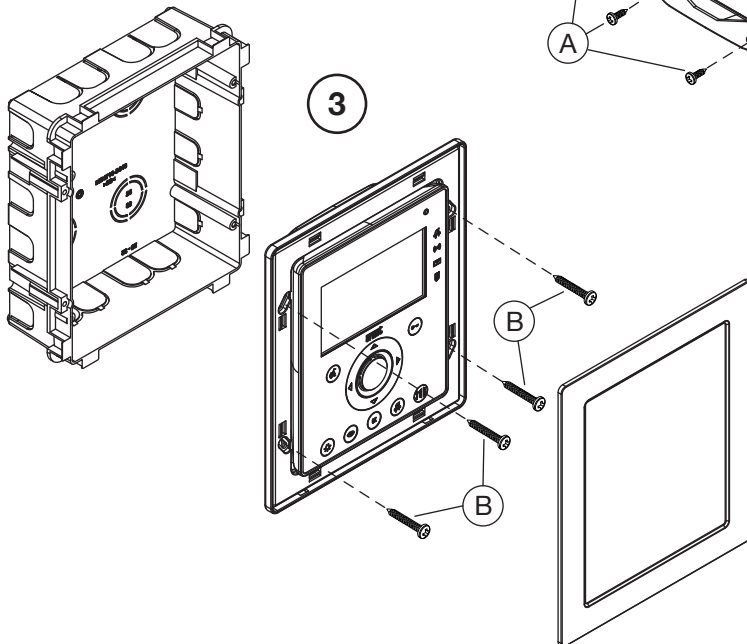

**SCATOLA INCASSO PER AIKO
AIKO FLUSH MOUNTING BOX
BOÎTIER À ENCASTRER POUR AIKO
CAJA DE EMPOTRAR PARA AIKO
EINBAUGEHÄUSE FÜR AIKO**

Sch./Ref. 1716/60

A	 2,9 x 6,5	3
B	 3,5 x 25	4
C	 M3 x 45 mm	4
D		4

INSTALLAZIONE SU PARETI IN CARTONGESSO
INSTALLATION ON PLASTERBOARD WALLS
INSTALLATION SUR DES MURS EN PLACOPLÂTRE
INSTALACIÓN EN PAREDES DE CARTÓN-YESO
INSTALLATION AUF WÄNDEN AUF GIPSKARTON