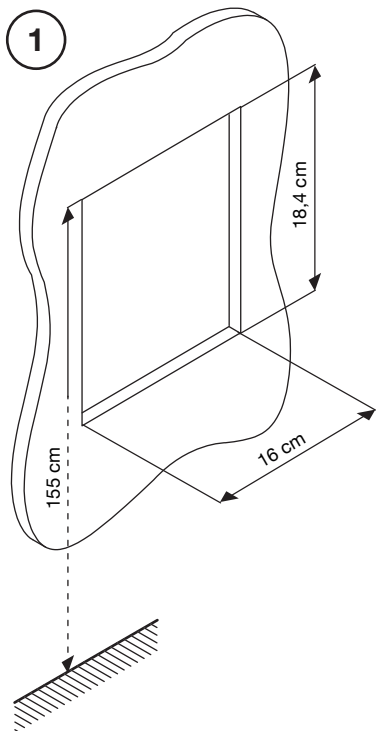

**SCATOLA INCASSO PER AIKO
AIKO FLUSH MOUNTING BOX
BOÎTIER À ENCASTRER POUR AIKO
CAJA DE EMPOTRAR PARA AIKO
EINBAUGEHÄUSE FÜR AIKO**

Sch./Ref. 1716/60

A	 2,9 x 6,5	3
B	 3,5 x 25	4
C	 M3 x 45 mm	4
D		4

INSTALLAZIONE SU PARETI IN CARTONGESSO
INSTALLATION ON PLASTERBOARD WALLS
INSTALLATION SUR DES MURS EN PLACOPLÂTRE
INSTALACIÓN EN PAREDES DE CARTÓN-YESO
INSTALLATION AUF WÄNDEN AUF GIPSKARTON