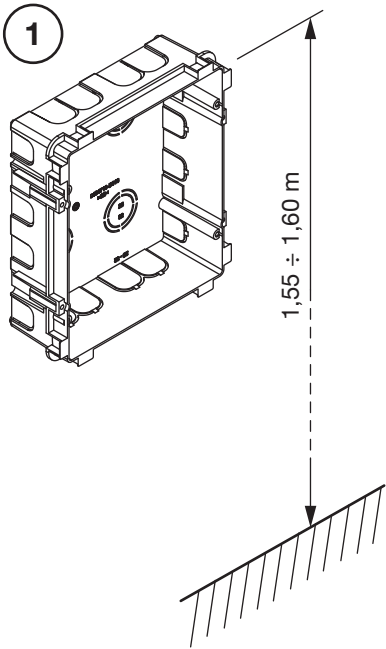

**SCATOLA INCASSO PER AIKO
AIKO FLUSH MOUNTING BOX
BOÎTIER À ENCASTRER POUR AIKO
CAJA DE EMPOTRAR PARA AIKO
EINBAUGEHÄUSE FÜR AIKO**

Sch./Ref. 1716/60

A	 2,9 x 6,5	3
B	 3,5 x 25	4
C	 M3 x 45 mm	4
D		4

INSTALLAZIONE SU PARETI IN CARTONGESSO
INSTALLATION ON PLASTERBOARD WALLS
INSTALLATION SUR DES MURS EN PLACOPLÂTRE
INSTALACIÓN EN PAREDES DE CARTÓN-YESO
INSTALLATION AUF WÄNDEN AUF GIPSKARTON