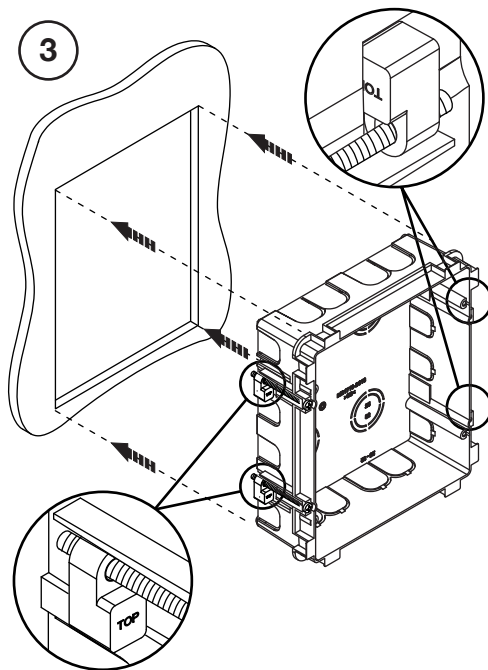

**SCATOLA INCASSO PER AIKO
AIKO FLUSH MOUNTING BOX
BOÎTIER À ENCASTRER POUR AIKO
CAJA DE EMPOTRAR PARA AIKO
EINBAUGEHÄUSE FÜR AIKO**

Sch./Ref. 1716/60

A	 2,9 x 6,5	3
B	 3,5 x 25	4
C	 M3 x 45 mm	4
D		4

INSTALLAZIONE SU PARETI IN CARTONGESSO
INSTALLATION ON PLASTERBOARD WALLS
INSTALLATION SUR DES MURS EN PLACOPLÂTRE
INSTALACIÓN EN PAREDES DE CARTÓN-YESO
INSTALLATION AUF WÄNDEN AUF GIPSKARTON