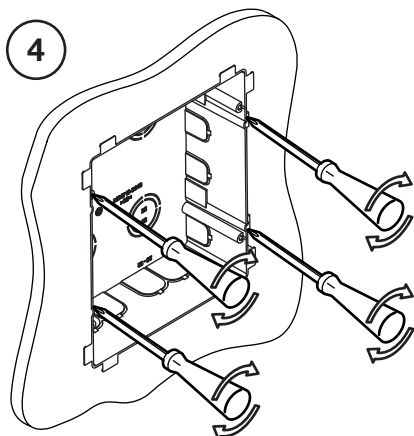

**SCATOLA INCASSO PER AIKO
AIKO FLUSH MOUNTING BOX
BOÎTIER À ENCASTRER POUR AIKO
CAJA DE EMPOTRAR PARA AIKO
EINBAUGEHÄUSE FÜR AIKO**

Sch./Ref. 1716/60

A	 2,9 x 6,5	3
B	 3,5 x 25	4
C	 M3 x 45 mm	4
D		4

INSTALLAZIONE SU PARETI IN CARTONGESSO
INSTALLATION ON PLASTERBOARD WALLS
INSTALLATION SUR DES MURS EN PLACOPLÂTRE
INSTALACIÓN EN PAREDES DE CARTÓN-YESO
INSTALLATION AUF WÄNDEN AUF GIPSKARTON