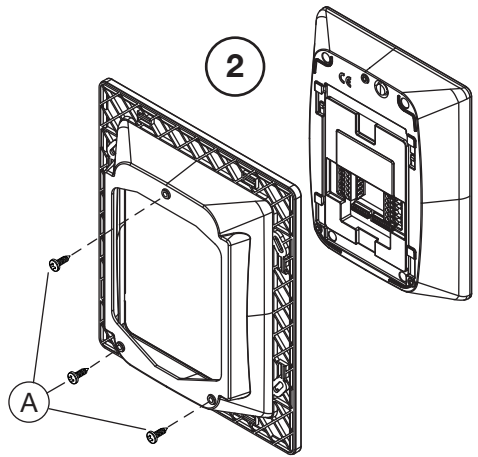

**SCATOLA INCASSO PER AIKO
AIKO FLUSH MOUNTING BOX
BOÎTIER À ENCASTRER POUR AIKO
CAJA DE EMPOTRAR PARA AIKO
EINBAUGEHÄUSE FÜR AIKO**

Sch./Ref. 1716/60

A	 2,9 x 6,5	3
B	 3,5 x 25	4
C	 M3 x 45 mm	4
D		4

INSTALLAZIONE SU PARETI IN CARTONGESSO
INSTALLATION ON PLASTERBOARD WALLS
INSTALLATION SUR DES MURS EN PLACOPLÂTRE
INSTALACIÓN EN PAREDES DE CARTÓN-YESO
INSTALLATION AUF WÄNDEN AUF GIPSKARTON