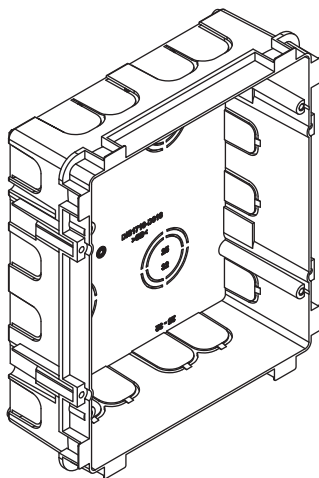

**SCATOLA INCASSO PER AIKO
AIKO FLUSH MOUNTING BOX
BOÎTIER À ENCASTRER POUR AIKO
CAJA DE EMPOTRAR PARA AIKO
EINBAUGEHÄUSE FÜR AIKO**

Sch./Ref. 1716/60

A	 2,9 x 6,5	3
B	 3,5 x 25	4
C	 M3 x 45 mm	4
D		4

INSTALLAZIONE SU PARETI IN CARTONGESSO
INSTALLATION ON PLASTERBOARD WALLS
INSTALLATION SUR DES MURS EN PLACOPLÂTRE
INSTALACIÓN EN PAREDES DE CARTÓN-YESO
INSTALLATION AUF WÄNDEN AUF GIPSKARTON