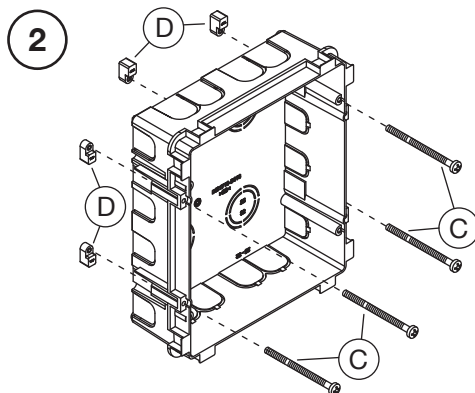

**SCATOLA INCASSO PER AIKO
AIKO FLUSH MOUNTING BOX
BOÎTIER À ENCASTRER POUR AIKO
CAJA DE EMPOTRAR PARA AIKO
EINBAUGEHÄUSE FÜR AIKO**

Sch./Ref. 1716/60

A	 2,9 x 6,5	3
B	 3,5 x 25	4
C	 M3 x 45 mm	4
D		4

INSTALLAZIONE SU PARETI IN CARTONGESSO
INSTALLATION ON PLASTERBOARD WALLS
INSTALLATION SUR DES MURS EN PLACOPLÂTRE
INSTALACIÓN EN PAREDES DE CARTÓN-YESO
INSTALLATION AUF WÄNDEN AUF GIPSKARTON