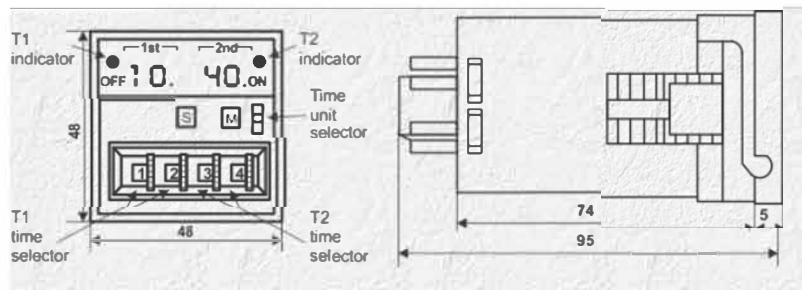

ALION

ΟΔΗΓΙΕΣ ΧΡΗΣΗΣ

**ΧΡΟΝΙΚΟ 2 ΔΙΑΦΟΡΕΤΙΚΩΝ ΧΡΟΝΩΝ
48 X 48
ΤΥΠΟΣ: DHC 48**

ΣΥΝΔΕΣΜΟΛΟΓΙΑ

2 - 7 --> ΑΚΡΟΔΕΚΤΕΣ ΤΡΟΦΟΔΟΣΙΑΣ

1 - 4 --> ΑΚΡΟΔΕΚΤΗΣ GATE. (ΔΙΝΟΝΤΑΣ ΜΟΝΙΜΑ ΕΝΤΟΛΗ ΓΙΝΕΤΕ ΠΑΥΣΗ ΤΟΥ ΧΡΟΝΟΥ ΜΕΤΡΗΣΗΣ. Η ΜΕΤΡΗΣΗ ΣΥΝΕΧΙΖΕΤΕ ΟΤΑΝ ΔΙΑΚΟΨΟΥΜΕ ΑΥΤΗ ΤΗΝ ΕΝΤΟΛΗ.

1 - 3 --> ΑΚΡΟΔΕΚΤΗΣ RESET. (ΔΙΝΟΝΤΑΣ ΕΝΤΟΛΗ ΚΑΝΟΥΜΕ RESET ΣΤΟ ΧΡΟΝΟ ΜΕΤΡΗΣΗΣ).

8 - 5 - 6 --> ΜΕΤΑΓΩΓΙΚΗ ΕΠΑΦΗ 3Α .

ΔΙΑΣΤΑΣΕΙΣ

ΤΡΟΠΟΣ ΛΕΙΤΟΥΡΓΙΑΣ - ΡΥΘΜΙΣΗ ΧΡΟΝΩΝ.

ΔΙΝΟΝΤΑΣ ΜΟΝΙΜΗ ΤΡΟΦΟΔΟΣΙΑ ΑΡΧΙΖΕΙ ΝΑ ΜΕΤΡΑΕΙ ΤΟΥΣ ΧΡΟΝΟΥΣ ΠΟΥ ΕΧΟΥΜΕ ΡΥΘΜΙΣΕΙ . ΑΡΧΙΚΑ ΜΕΤΡΑΕΙ ΤΟΝ ΧΡΟΝΟ T1 ΚΑΙ ΕΧΕΙ ΑΠΕΝΕΡΓΟΠΟΙΗΜΕΝΟ ΤΟ ΡΕΛΕ ΕΞΟΔΟΥ. ΜΟΛΙΣ ΠΕΡΑΣΕΙ Ο ΧΡΟΝΟΣ T1 ΟΠΛΙΖΕΙ ΤΟΝ ΗΛΕΚΤΡΟΝΟΜΟ ΚΑΙ ΑΛΛΑΖΕΙ ΚΑΤΑΣΤΑΣΗ ΣΤΗΝ ΜΕΤΑΓΩΓΙΚΗ ΓΙΑ ΧΡΟΝΟ T2 . ΑΜΕΣΩΣ ΜΕΤΑ ΑΠΕΝΕΡΓΟΠΟΙΕΙΤΕ ΓΙΑ ΧΡΟΝΟ T1 ΠΑΛΙ. Η ΔΙΑΔΙΚΑΣΙΑ ΑΥΤΗ ΕΠΑΝΑΛΑΜΒΑΝΕΤΕ ΕΩΣ ΟΤΟΥ ΚΟΨΟΥΜΕ ΤΗΝ ΤΡΟΦΟΔΟΣΙΑ ΑΠΟ ΤΟ ΧΡΟΝΙΚΟ. ΑΝ ΚΑΤΑ ΤΗΝ ΔΙΑΡΚΕΙΑ ΤΗΣ ΛΕΙ ΤΟΥΡΓΙΑΣ ΔΩΣΟΥΜΕ ΜΟΝΙΜΗ ΕΝΤΟΛΗ ΣΤΟΝ ΑΚΡΟΔΕΚΤΗ GATE ΓΙΝΕΤΕ ΠΑΥΣΗ ΤΗΣ ΜΕΤΡΗΣΗΣ ΕΩΣ ΟΤΟΥ ΔΙΑΚΟΨΟΥΜΕ ΤΗΝ ΕΝΤΟΛΗ . ΜΕ ΤΗΝ ΕΝΤΟΛΗ RESET ΚΑΝΟΥΜΕ RESET ΤΟΝ ΧΡΟΝΟ ΠΟΥ ΜΕΤΡΑΕΙ.