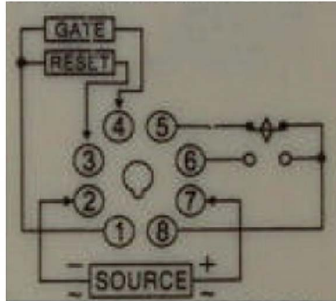

ALION

ΟΔΗΓΙΕΣ ΧΡΗΣΗΣ

**ΧΡΟΝΙΚΟ 2 ΔΙΑΦΟΡΕΤΙΚΩΝ ΧΡΟΝΩΝ
48 X 48
ΤΥΠΟΣ: DHC 48**

ΣΥΝΔΕΣΜΟΛΟΓΙΑ

2 - 7 --> ΑΚΡΟΔΕΚΤΕΣ ΤΡΟΦΟΔΟΣΙΑΣ

1 - 4 --> ΑΚΡΟΔΕΚΤΗΣ GATE. (ΔΙΝΟΝΤΑΣ ΜΟΝΙΜΑ ΕΝΤΟΛΗ ΓΙΝΕΤΕ ΠΑΥΣΗ ΤΟΥ ΧΡΟΝΟΥ ΜΕΤΡΗΣΗΣ. Η ΜΕΤΡΗΣΗ ΣΥΝΕΧΙΖΕΤΕ ΟΤΑΝ ΔΙΑΚΟΨΟΥΜΕ ΑΥΤΗ ΤΗΝ ΕΝΤΟΛΗ.

1 - 3 --> ΑΚΡΟΔΕΚΤΗΣ RESET. (ΔΙΝΟΝΤΑΣ ΕΝΤΟΛΗ ΚΑΝΟΥΜΕ RESET ΣΤΟ ΧΡΟΝΟ ΜΕΤΡΗΣΗΣ).

8 - 5 - 6 --> ΜΕΤΑΓΩΓΙΚΗ ΕΠΑΦΗ 3Α .

ΔΙΑΣΤΑΣΕΙΣ

ΤΡΟΠΟΣ ΛΕΙΤΟΥΡΓΙΑΣ - ΡΥΘΜΙΣΗ ΧΡΟΝΩΝ.

ΔΙΝΟΝΤΑΣ ΜΟΝΙΜΗ ΤΡΟΦΟΔΟΣΙΑ ΑΡΧΙΖΕΙ ΝΑ ΜΕΤΡΑΕΙ ΤΟΥΣ ΧΡΟΝΟΥΣ ΠΟΥ ΕΧΟΥΜΕ ΡΥΘΜΙΣΕΙ . ΑΡΧΙΚΑ ΜΕΤΡΑΕΙ ΤΟΝ ΧΡΟΝΟ T1 ΚΑΙ ΕΧΕΙ ΑΠΕΝΕΡΓΟΠΟΙΗΜΕΝΟ ΤΟ ΡΕΛΕ ΕΞΟΔΟΥ. ΜΟΛΙΣ ΠΕΡΑΣΕΙ Ο ΧΡΟΝΟΣ T1 ΟΠΛΙΖΕΙ ΤΟΝ ΗΛΕΚΤΡΟΝΟΜΟ ΚΑΙ ΑΛΛΑΖΕΙ ΚΑΤΑΣΤΑΣΗ ΣΤΗΝ ΜΕΤΑΓΩΓΙΚΗ ΓΙΑ ΧΡΟΝΟ T2 . ΑΜΕΣΩΣ ΜΕΤΑ ΑΠΕΝΕΡΓΟΠΟΙΕΙΤΕ ΓΙΑ ΧΡΟΝΟ T1 ΠΑΛΙ. Η ΔΙΑΔΙΚΑΣΙΑ ΑΥΤΗ ΕΠΑΝΑΛΑΜΒΑΝΕΤΕ ΕΩΣ ΟΤΟΥ ΚΟΨΟΥΜΕ ΤΗΝ ΤΡΟΦΟΔΟΣΙΑ ΑΠΟ ΤΟ ΧΡΟΝΙΚΟ. ΑΝ ΚΑΤΑ ΤΗΝ ΔΙΑΡΚΕΙΑ ΤΗΣ ΛΕΙ ΤΟΥΡΓΙΑΣ ΔΩΣΟΥΜΕ ΜΟΝΙΜΗ ΕΝΤΟΛΗ ΣΤΟΝ ΑΚΡΟΔΕΚΤΗ GATE ΓΙΝΕΤΕ ΠΑΥΣΗ ΤΗΣ ΜΕΤΡΗΣΗΣ ΕΩΣ ΟΤΟΥ ΔΙΑΚΟΨΟΥΜΕ ΤΗΝ ΕΝΤΟΛΗ . ΜΕ ΤΗΝ ΕΝΤΟΛΗ RESET ΚΑΝΟΥΜΕ RESET ΤΟΝ ΧΡΟΝΟ ΠΟΥ ΜΕΤΡΑΕΙ.