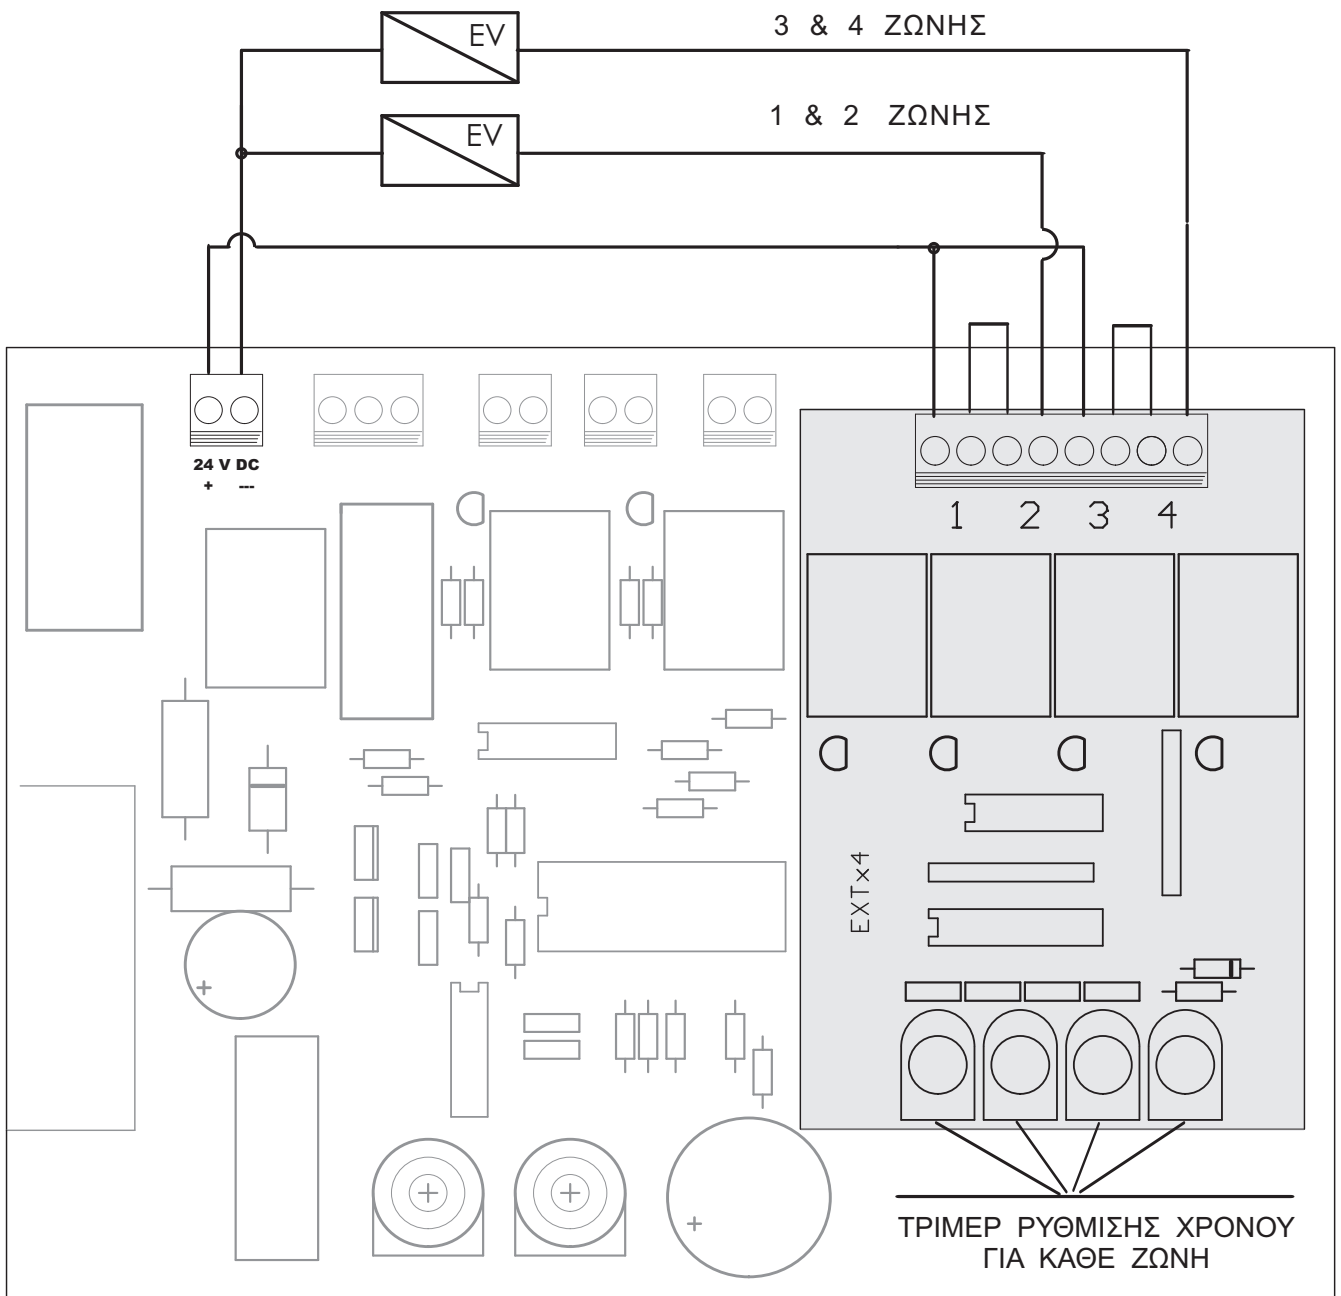

# FPO-404 TIMER

ΠΛΑΚΕΤΑ ΜΕ 4 RELAYS 1 ΑΝΑ ΖΩΝΗ

ΚΑΤΑΣΒΕΣΗ ΜΕ ΣΥΝΔΥΑΣΜΟ ΖΩΝΩΝ

Ρυθμίζει το χρόνο καθυστέρησης (delay) που θα μεσολαβήσει από τη στιγμή που θα ενεργοποιηθεί μία ζώνη (FIRE), μέχρι να σπλίσει το relay της αντίστοιχης ζώνης.

Δηλαδή, με την ενεργοποίηση της ζώνης 1, θα σπλίσει με την ρυθμισμένη καθυστέρηση το relay της ζώνης 1. Με την ενεργοποίηση της ζώνης 2, θα σπλίσει με την αντίστοιχα ρυθμισμένη καθυστέρηση το relay της ζώνης 2 και τότε θα έχουμε έξοδο του συνδυασμού των δύο ζωνών 1 & 2.

Μέγιστος χρόνος ρύθμισης: 5' λεπτά.