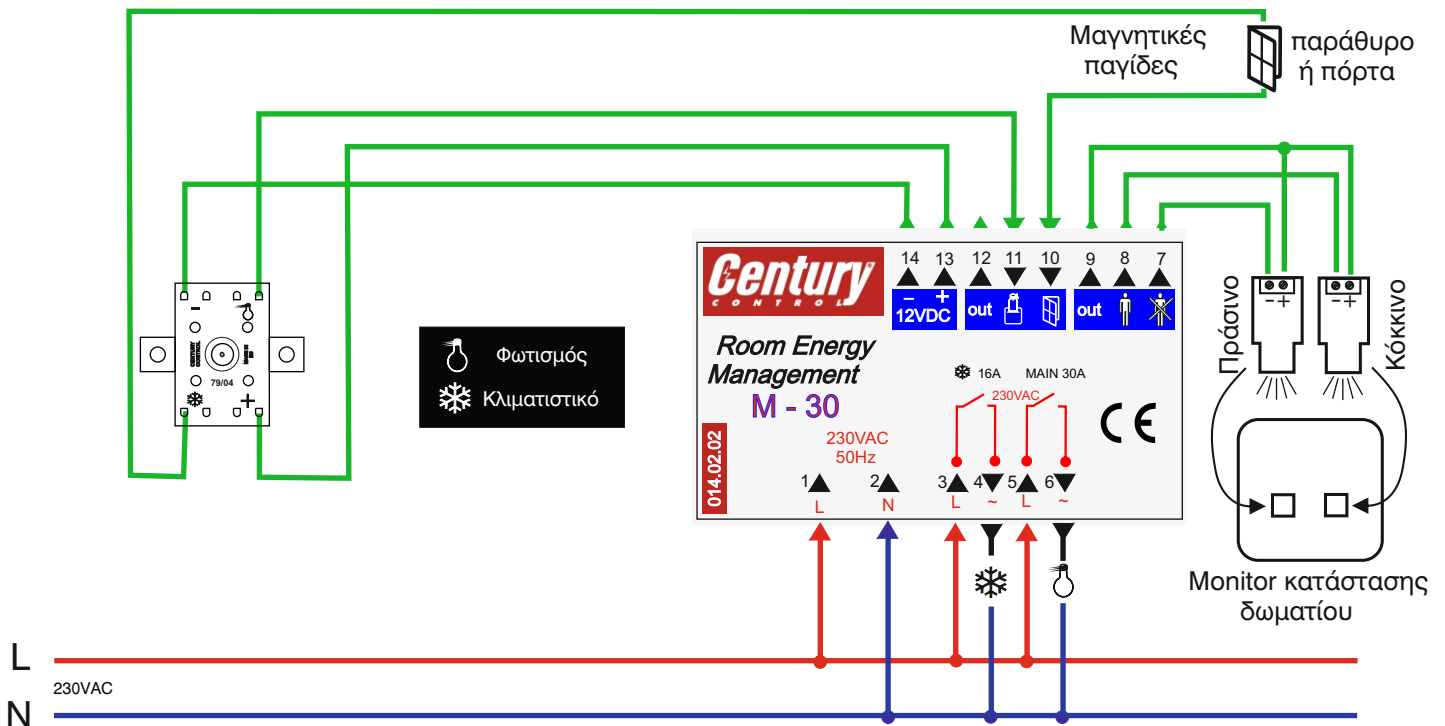

ΣΧΕΔΙΑ ΣΥΝΔΕΣΜΟΛΟΓΙΑΣ

ΣΧΕΔΙΟ 4

ΣΥΝΔΕΣΜΟΛΟΓΙΑ ΔΙΑΧΕΙΡΙΣΤΗ ΦΩΤΙΣΜΟΥ-ΚΛΙΜΑΤΙΣΜΟΥ M-30 VRV ΜΕ ΜΑΓΝΗΤΙΚΟ ΔΙΑΚΟΠΤΗ ΠΡΟΠΩΛΗΣΗΣ ΚΛΙΜΑΤΙΣΜΟΥ

κωδικός	προϊόν	τύπος
004.14.02.03	Διαχειριστής για φωτισμό/κλιματισμό κ monitors	M - 30 VRV
079.04.xx.yy	Μαγνητικός διακόπτης προπώλησης κλιματισμού	
090.10.01.0x	Μαγνητική Κάρτα	
090.06.01.00	Μαγνητική παγίδα 42x13.5x8 mm	Εξωτερική 12V
090.06.02.00	Μαγνητική παγίδα Φ8mm x 34 mm	Χωνευτή Φ 8mm 12V
078.10.xx.yy	Monitor κατάστασης δωματίου	Πράσινο-κόκκινο 12V