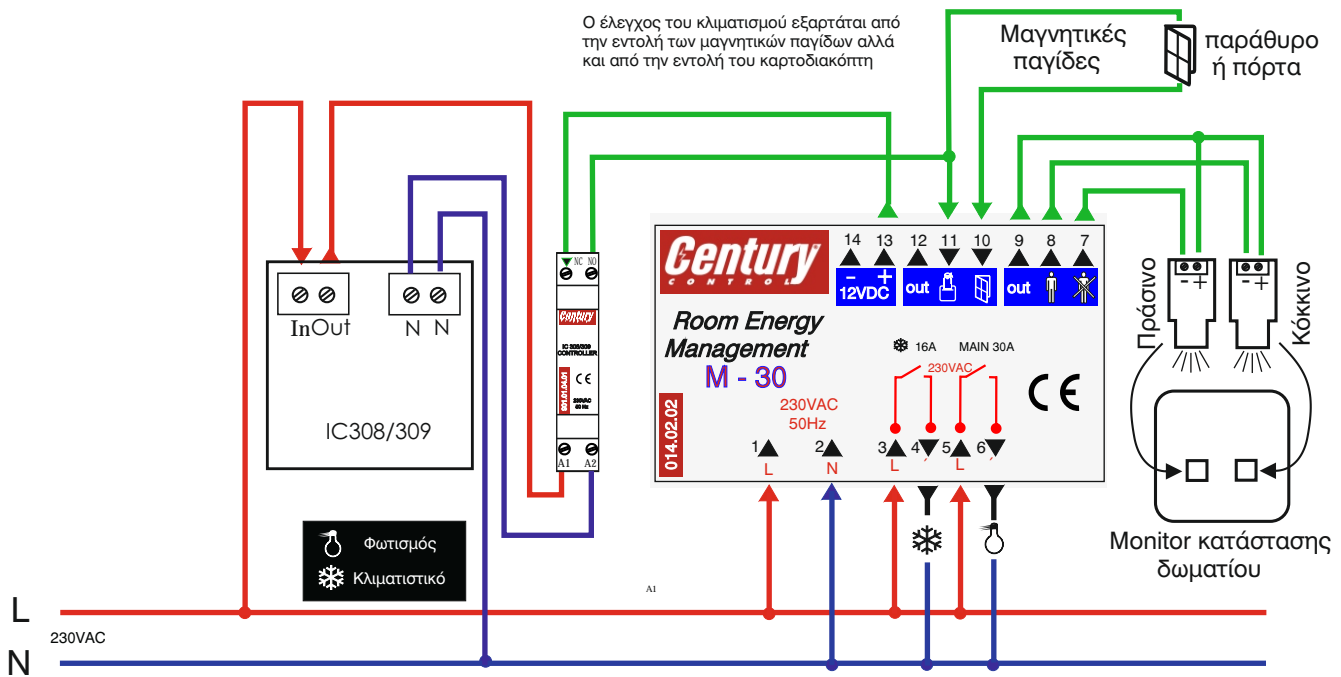

δωματίου (Κωδ : 078.10.XX.YY , XX σειρά διακοπών ,
YY χρώμα διακοπών) για χρήση έξω από το δωμάτιο η
σε συνεργασία με module monitor (Κωδ : 078.11.05.00).

Για μεταφορά σήματος στην reception.

Ενεργοποιείται με όλους του καρτοδιακόπτες
καρτοαναγνώστες και μαγνητικούς διακόπτες
της CENTURY CONTROL .

Ειδικός για κλιματιστικά VRV, με εντολή κατευθείαν στον controller του κλιματιστικού.

Κωδικός:
004.14.02.02

ΣΧΕΔΙΑ ΣΥΝΔΕΣΜΟΛΟΓΙΑΣ

ΣΧΕΔΙΟ 1

ΣΥΝΔΕΣΜΟΛΟΓΙΑ ΔΙΑΧΕΙΡΙΣΤΗ ΦΩΤΙΣΜΟΥ-ΚΛΙΜΑΤΙΣΜΟΥ M-30 VRV ΜΕ ΚΑΡΤΟΔΙΑΚΟΠΤΗ

Ο έλεγχος του κλιματισμού εξαρτάται από την εντολή των μαγνητικών παγίδων αλλά και από την εντολή του καρτοδιακόπτη

κωδικός	προϊόν	τύπος
004.14.02.03	Διαχειριστήγια φωτισμό/κλιματισμό κ monitors	M – 30 VRV
079.00.xx.yy	Καρτοδιακόπτης	12V
090.10.00.xx	Κάρτα καρτοδιακόπτη	Ειδική με σχισμή
090.06.01.00	Μαγνητική παγίδα 42x13.5x8 mm	Εξωτερική 12V
090.06.02.00	Μαγνητική παγίδα Φ8mm x 34 mm	Χωνευτή Φ 8mm 12V
078.10.xx.yy	Monitor κατάστασης δωματίου	Πράσινο-κόκκινο 12V

ΣΧΕΔΙΑ ΣΥΝΔΕΣΜΟΛΟΓΙΑΣ

ΣΧΕΔΙΟ 3

ΣΥΝΔΕΣΜΟΛΟΓΙΑ ΔΙΑΧΕΙΡΙΣΤΗ ΦΩΤΙΣΜΟΥ-ΚΛΙΜΑΤΙΣΜΟΥ M-30 VRV ΜΕ ΚΑΡΤΟΑΝΑΓΝΩΣΤ

Ο έλεγχος του κλιματισμού εξαρτάται από την εντολή των μαγνητικών παγίδων αλλά και από την εντολή του καρτοδιακόπτη