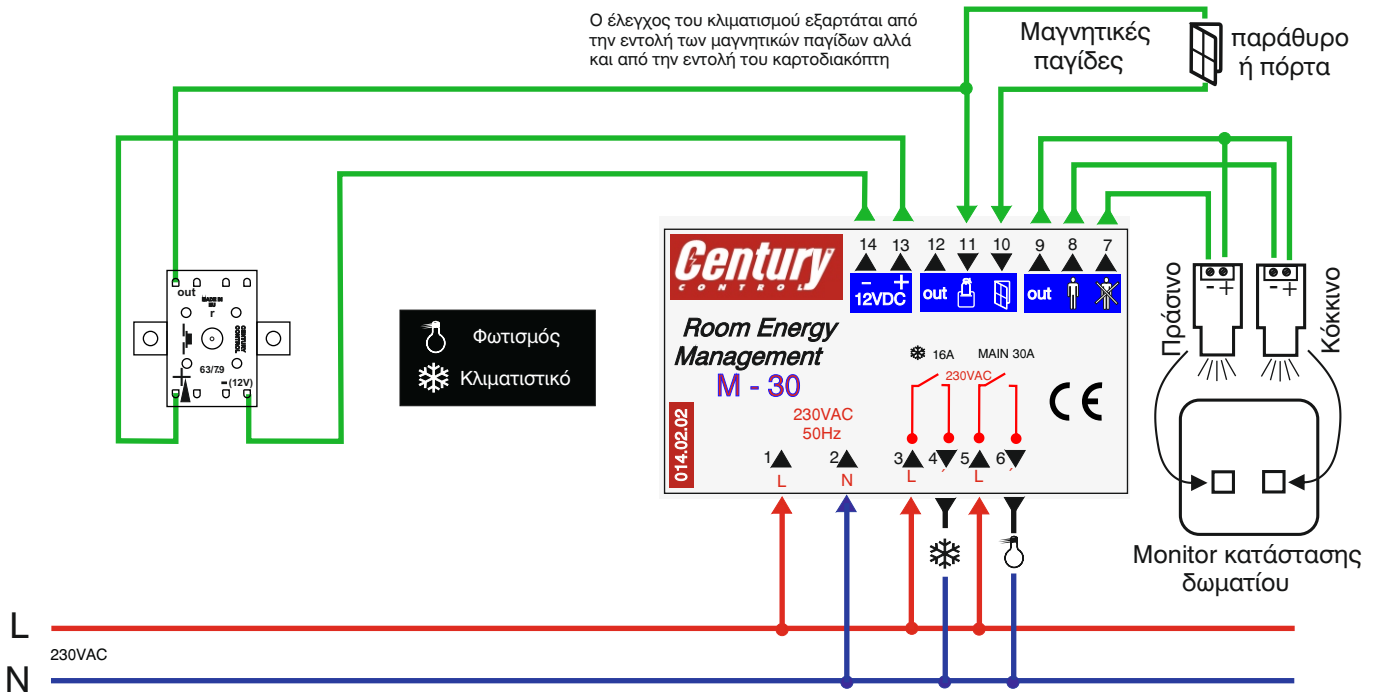

δωματίου (Κωδ : 078.10.XX.YY , XX σειρά διακοπών ,
YY χρώμα διακοπών) για χρήση έξω από το δωμάτιο η
σε συνεργασία με module monitor (Κωδ : 078.11.05.00).

Για μεταφορά σήματος στην reception.

Ενεργοποιείται με όλους του καρτοδιακόπτες
καρτοαναγνώστες και μαγνητικούς διακόπτες
της CENTURY CONTROL .

Ειδικός για κλιματιστικά VRV, με εντολή κατευθείαν στον controller του κλιματιστικού.

Κωδικός:
004.14.02.02

ΣΧΕΔΙΑ ΣΥΝΔΕΣΜΟΛΟΓΙΑΣ

ΣΧΕΔΙΟ 1

ΣΥΝΔΕΣΜΟΛΟΓΙΑ ΔΙΑΧΕΙΡΙΣΤΗ ΦΩΤΙΣΜΟΥ-ΚΛΙΜΑΤΙΣΜΟΥ M-30 VRV ΜΕ ΚΑΡΤΟΔΙΑΚΟΠΤΗ

Ο έλεγχος του κλιματισμού εξαρτάται από την εντολή των μαγνητικών παγίδων αλλά και από την εντολή του καρτοδιακόπτη

κωδικός	προϊόν	τύπος
004.14.02.03	Διαχειριστήγια φωτισμό/κλιματισμό κ monitors	M – 30 VRV
079.00.xx.yy	Καρτοδιακόπτης	12V
090.10.00.xx	Κάρτα καρτοδιακόπτη	Ειδική με σχισμή
090.06.01.00	Μαγνητική παγίδα 42x13.5x8 mm	Εξωτερική 12V
090.06.02.00	Μαγνητική παγίδα Φ8mm x 34 mm	Χωνευτή Φ 8mm 12V
078.10.xx.yy	Monitor κατάστασης δωματίου	Πράσινο-κόκκινο 12V

ΣΧΕΔΙΑ ΣΥΝΔΕΣΜΟΛΟΓΙΑΣ

ΣΧΕΔΙΟ 3

ΣΥΝΔΕΣΜΟΛΟΓΙΑ ΔΙΑΧΕΙΡΙΣΤΗ ΦΩΤΙΣΜΟΥ-ΚΛΙΜΑΤΙΣΜΟΥ M-30 VRV ΜΕ ΚΑΡΤΟΑΝΑΓΝΩΣΤ

Ο έλεγχος του κλιματισμού εξαρτάται από την εντολή των μαγνητικών παγίδων αλλά και από την εντολή του καρτοδιακόπτη