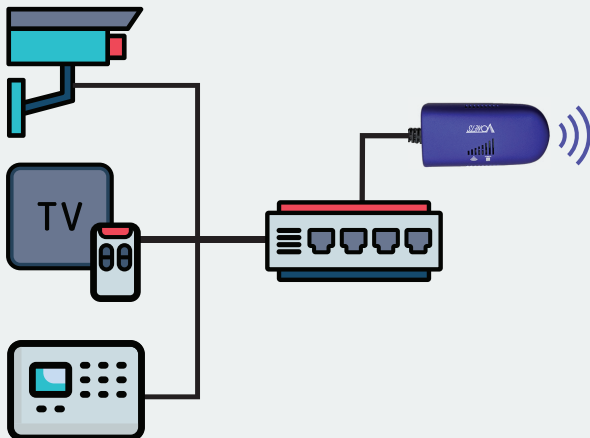

## WiFi Repeater / Bridge VONETS VAP1 1G-300

Το VAP1 1G-300 είναι ένα WiFi Repeater / Bridge με μικρό μέγεθος, που έρχεται να λύσει τα προβλήματα σύνδεσης δικτύου.

Το VAP1 1G-300 λειτουργεί σαν WiFi Repeater, επεκτείνοντας την εμβέλεια του υπάρχοντος ασύρματου δικτύου αλλά και ως WiFi to ethernet bridge, μετατρέποντας το ασύρματο δίκτυο σε καλωδιακό, για να συνδεθεί οποιαδήποτε δικτυακή συσκευή ethernet με το υπάρχον ασύρματο δίκτυο.

## Εφαρμογή 1

IP Camera - Bridge

Router - Recorder - Monitor

## Εφαρμογή 2

IP Camera, Android TV Box, Alarm - Bridge

Router - LAN

## Εφαρμογή 3

IP Camera, Android TV Box, Alarm - Bridge

Bridge - LAN