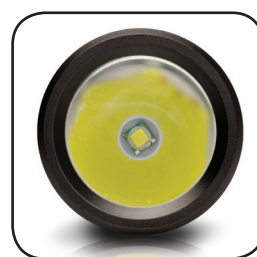

BUILT FOR IT.

**150
LUMENS**

CT12352P

ΦΑΚΟΣ ΑΛΟΥΜΙΝΙΟΥ TACTICAL

ΠΡΟΔΙΑΓΡΑΦΕΣ

Αυτονομία	3.0 Ώρες
Τύπος LED	CREE
Μπαταρίες	2 x AAA
Μήκος Δέσμης	80 Μέτρα
Αντοχή σε Πτώση	1 Μέτρο
Αντοχή σε Νερό	NAI
Υλικό	Αλουμίνιο Αεροπορικού Τύπου
Εγγύηση	2 Έτη Περιορισμένη
Πλάτος	1.25 IN / 3.17 CM
Ύψος	5.75 IN / 14.60 CM
Βάθος	1.25 IN / 3.17 CM
Βάρος	.31 LBS / .12 KG
UPC	008965001209
EAN	5420071503296
MOQ (εσωτ. συσκευασία)	10
Κιβώτιο (τεμάχια)	60
HTS	8513109000

**Διακόπτης Ανθεκτικός
στις Καιρικές Συνθήκες**

**Υψηλής Ισχύος
CREE LED**

Cat® lights are built to get the job done—at work and beyond. **Built For It™**