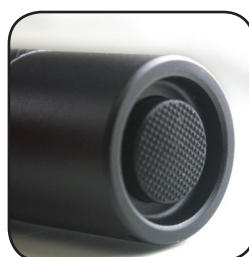

BUILT FOR IT.

**150
LUMENS**

CT12352P

ΦΑΚΟΣ ΑΛΟΥΜΙΝΙΟΥ TACTICAL

ΠΡΟΔΙΑΓΡΑΦΕΣ

Αυτονομία	3.0 Ώρες
Τύπος LED	CREE
Μπαταρίες	2 x AAA
Μήκος Δέσμης	80 Μέτρα
Αντοχή σε Πτώση	1 Μέτρο
Αντοχή σε Νερό	NAI
Υλικό	Αλουμίνιο Αεροπορικού Τύπου
Εγγύηση	2 Έτη Περιορισμένη
Πλάτος	1.25 IN / 3.17 CM
Ύψος	5.75 IN / 14.60 CM
Βάθος	1.25 IN / 3.17 CM
Βάρος	.31 LBS / .12 KG
UPC	008965001209
EAN	5420071503296
MOQ (εσωτ. συσκευασία)	10
Κιβώτιο (τεμάχια)	60
HTS	8513109000

**Διακόπτης Ανθεκτικός
στις Καιρικές Συνθήκες**

**Υψηλής Ισχύος
CREE LED**

Cat® lights are built to get the job done—at work and beyond. **Built For It™**