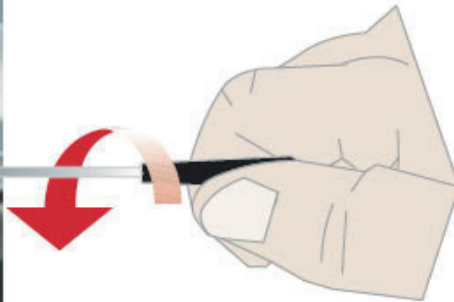

## Detalles mecánicos

easyF

Chasis Blindado

Contacto del vmo tipo F

Un solo tornillo para dos conexiones

Masa común

Tornillo de puesta a tierra

Embalcoador para montaje en superficie - Ref. 5455