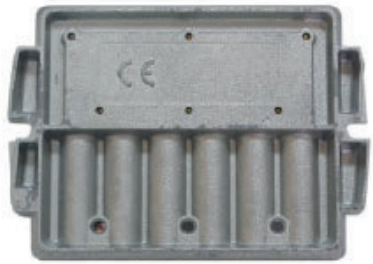

## Detalles mecánicos

easyF

Chasis Blindado

Contacto del vmo tipo F

Un solo tornillo para dos conexiones

Masa común

Tornillo de puesta a tierra

Embalcoador para montaje en superficie - Ref. 5455

## Comparación de conexión: Conector "F" & "Easy F"

Reduce al  
**50%**  
el tiempo de instalación

easyF

The diagram compares the installation of a standard 'F' connector (left) and the 'Easy F' connector (right). The 'F' connector installation is shown in 8 steps, while the 'Easy F' installation is shown in 2 steps.