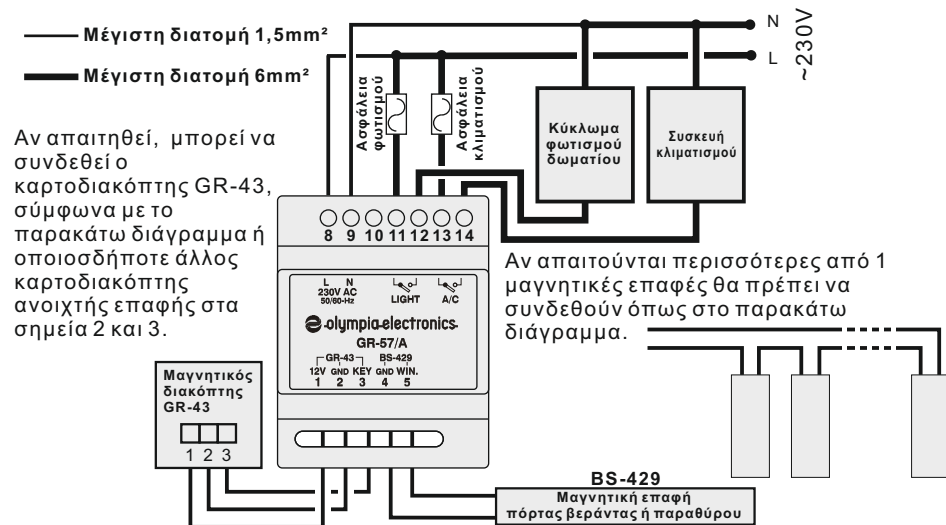

GR-43

Μαγνητικός καρτοδιακόπτης για την ενεργοποίηση των συσκευών GR-56/A & GR-57/A

Ευχαριστούμε που επιλέξατε ένα Ελληνικό προϊόν της Olympia Electronics "ΠΙΣΤΕΥΟΥΜΕ ΣΤΗΝ ΕΛΛΑΔΑ - ΠΑΡΑΓΟΥΜΕ ΣΤΗΝ ΕΛΛΑΔΑ".

ΓΕΝΙΚΑ

Χρησιμοποιείται σε ξενοδοχεία και ενοικιαζόμενα δωμάτια για τον έλεγχο της παροχής ρεύματος και του κλιματισμού στα δωμάτια.

Λειτουργεί σε συνδυασμό με μια συσκευή GR-56/A ή GR-57/A. Συνδέεται μαζί της με τρία καλώδια, όπως στο παρακάτω σχήμα.

Διαθέτει LED που φωτίζει την υποδοχή της κάρτας για να είναι ορατή και στο σκοτάδι.

Η συσκευή λειτουργεί υποχρεωτικά με μαγνητική κάρτα GR-44.

Σχεδιάγραμμα συνδεσμολογίας GR-43 με GR-56/A και GR-57/A.

ΕΓΓΥΗΣΗ