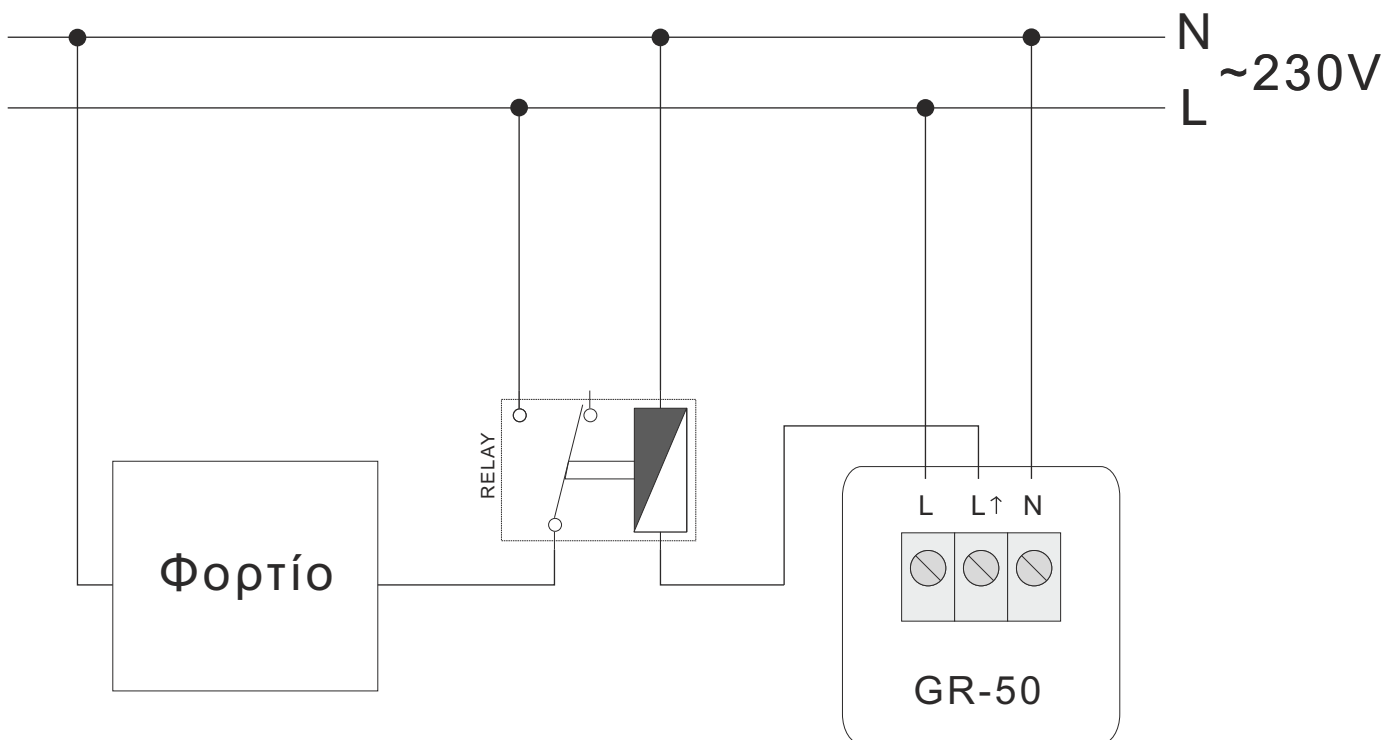

GR-50

ΜΑΓΝΗΤΙΚΟΣ ΔΙΑΚΟΠΤΗΣ ΚΛΕΙΔΑΡΙΑ ΡΕΥΜΑΤΟΣ

ΤΕΧΝΙΚΑ ΧΑΡΑΚΤΗΡΙΣΤΙΚΑ

ΤΑΣΗ ΤΡΟΦΟΔΟΣΙΑΣ	220-240V AC / 50-60Hz
ΜΕΓΙΣΤΗ ΚΑΤΑΝΑΛΩΣΗ	3,8VA
ΕΝΔΕΙΚΤΙΚΑ	LED Τροφοδοσίας
ΈΞΟΔΟΣ	230V AC / 1 A
ΒΑΘΜΟΣ ΠΡΟΣΤΑΣΙΑΣ ΠΕΡΙΒΛΗΜΑΤΟΣ	IP 20
ΚΑΤΑΣΚΕΥΑΖΕΤΑΙ ΣΥΜΦΩΝΑ ΜΕ	EN 60335-1
ΠΕΡΙΟΧΗ ΘΕΡΜΟΚΡΑΣΙΑΣ ΛΕΙΤΟΥΡΓΙΑΣ	0 έως 60 °C
ΣΧΕΤΙΚΗ ΥΓΡΑΣΙΑ	μέχρι 95%
ΥΛΙΚΟ ΚΑΤΑΣΚΕΥΗΣ	Bayblend FR3010
ΕΞΩΤΕΡΙΚΕΣ ΔΙΑΣΤΑΣΕΙΣ	82 x 82 x 50 mm
ΤΥΠΙΚΟ ΒΑΡΟΣ	70gr.
ΕΓΓΥΗΣΗ	2 χρόνια

Ευχαριστούμε που επιλέξατε ένα Ελληνικό προϊόν της Olympia Electronics **“ΠΙΣΤΕΥΟΥΜΕ ΣΤΗΝ ΕΛΛΑΔΑ - ΠΑΡΑΓΟΥΜΕ ΣΤΗΝ ΕΛΛΑΔΑ”**

ΓΕΝΙΚΑ

Ο μαγνητικός διακόπτης-κλειδαριά ρεύματος είναι μια συσκευή που ελέγχει την παροχή ρεύματος ενός δωματίου σε συνδυασμό με ένα ρελέ πίνακος.

Διαθέτει ενδεικτικό LED που είναι ενεργοποιημένο μόνιμα όταν τροφοδοτείται. Το ενδεικτικό αυτό λειτουργεί και σαν φωτισμός σήμανσης της συσκευής στην νύχτα.

Το GR-50 τοποθετείται εύκολα σε ηλεκτρολογικό κούτι που υπάρχει στον τοίχο.

Στο παρακάτω σχήμα φαίνεται η σύνδεση του GR-50 με κατανάλωση, και με την χρήση ρελέ.

ΠΡΟΣΟΧΗ!!

Κατά την αφαίρεση και την επανατοποθέτηση του μπροστινού πλαστικού καλύμματος για την στήριξη της συσκευής, να μην χτυπηθεί ο μαγνητικός διακόπτης (αμπούλα).