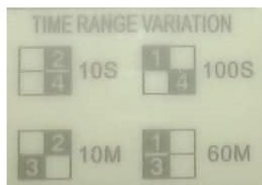

ΑΝΑΛΟΓΑ ΤΗΝ ΚΛΙΜΑΚΑ ΧΡΟΝΟΥ ΠΟΥ ΘΕΛΟΥΜΕ ΒΑΖΟΥΜΕ ΤΑ ΔΙΑΚΟΠΤΑΚΙΑ ΣΤΙΣ ΑΝΑΛΟΓΕΣ ΘΕΣΕΙΣ . ΟΙ ΕΠΙΛΟΓΕΣ ΕΙΝΑΙ ΟΙ ΠΑΡΑΚΑΤΩ.

**ΚΑΙ ΟΙ ΔΥΟ ΔΙΑΚΟΠΤΕΣ ΔΕΞΙΑ
ΚΛΙΜΑΚΑ ΧΡΟΝΟΥ --> 10 ΔΕΥΤΕΡΟΛΕΠΤΑ**

**ΠΑΝΩ ΑΡΙΣΤΕΡΑ - ΚΑΤΩ ΔΕΞΙΑ
ΚΛΙΜΑΚΑ ΧΡΟΝΟΥ --> 100 ΔΕΥΤΕΡΟΛΕΠΤΑ**

**ΠΑΝΩ ΔΕΞΙΑ - ΚΑΤΩ ΑΡΙΣΤΕΡΑ
ΚΛΙΜΑΚΑ ΧΡΟΝΟΥ --> 10 ΛΕΠΤΑ**

**ΚΑΙ ΟΙ ΔΥΟ ΔΙΑΚΟΠΤΕΣ ΑΡΙΣΤΕΡΑ
ΚΛΙΜΑΚΑ ΧΡΟΝΟΥ --> 60 ΛΕΠΤΑ**