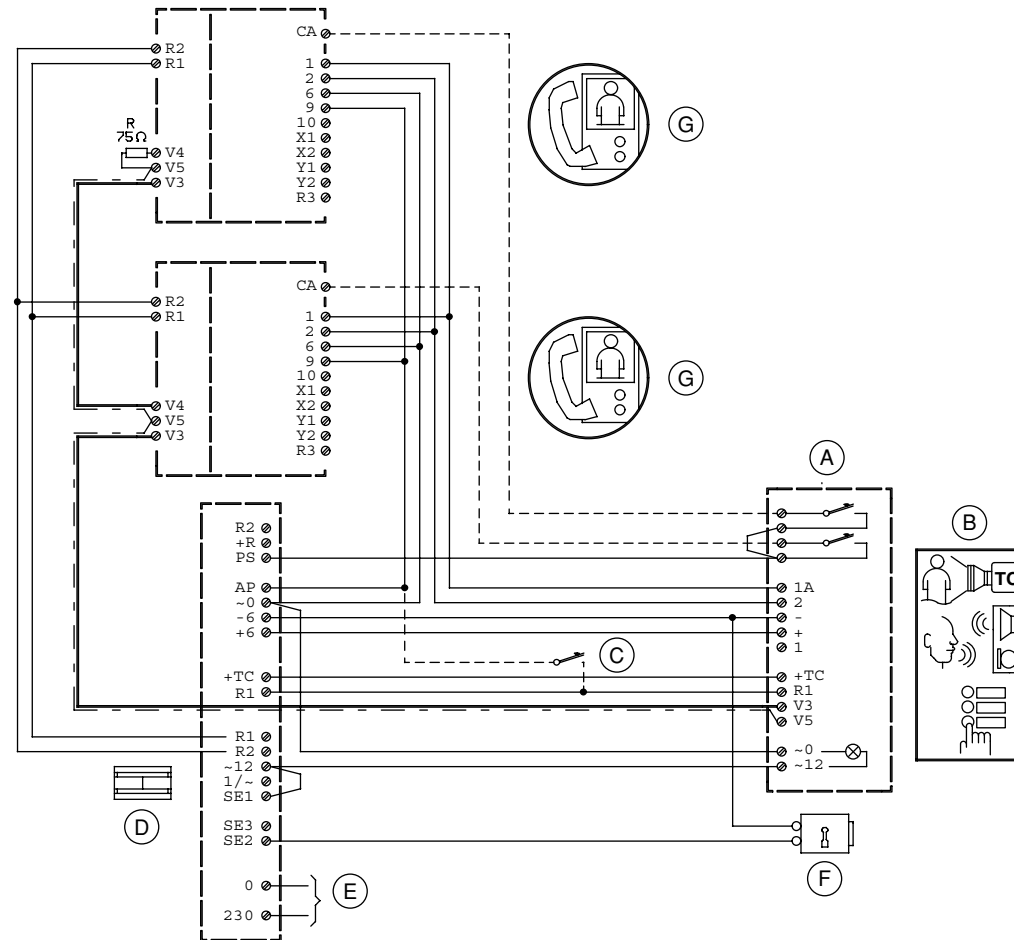

**SCHEMA DI COLLEGAMENTO TELECAMERA  
CON POSTO ESTERNO VIDEO COASSIALE  
COAX VIDEO CAMERA AND DOOR UNIT CONNECTION DIAGRAM  
SCHEMA DE RACCORDEMENT CAMERA AVEC POSTE  
EXTERNE VIDEO COAXIAL  
ESQUEMA DE CONEXIÓN DE CÁMARA TV CON MICROALTAVOZ  
VÍDEO COAXIAL  
ANSCHLUSSPLAN FÜR KAMERA MIT VIDEO-AUSSENSTELLE  
UND KOAXIALKABEL**

**Sch./Ref. 1728/80**

- |   |  |
|---|--|
| (A) Unità di ripresa con posto esterno<br><i>Camera unit with door unit</i><br>Unité de filmage avec poste externe<br><i>Unidad de filmación con microaltavoz</i><br>Türkameraeinheit mit sprecheinheit für außen | (E) Linea ~<br><i>Line ~</i><br>Ligne ~<br><i>Línea ~</i><br>Leitung ~   |
| (B) Pulsantiera<br><i>Push button panel</i><br>Plaque de rue<br><i>Placa pulsadora</i><br>Türstation  | (F) Serratura elettrica 12Vca / 15VA<br><i>Electric lock 12Vac / 15VA</i><br>Serrure électrique 12Vca / 15VA<br><i>Cerradura eléctrica 12Vca / 15VA</i><br>Elektrisches schloss 12Vca / 15VA |
| (C) Pulsante apriporta<br><i>Door release button</i><br>Poussoir ouvre-porte<br><i>Pulsador abrepuerta</i><br>Türoffnertaste  | (G) Videocitofono<br><i>Monitor</i><br>Moniteur<br><i>Videointerfono</i><br>Videosprechgeräte  |
| (D) Alimentatore video Sch. 789/5B<br><i>Video power supply Ref. 789/5B</i><br>Alimentation video Réf. 789/5B<br><i>Alimentador vídeo Ref. 789/5B</i><br>Videonetzgerät BN 789/5B                                 |  |